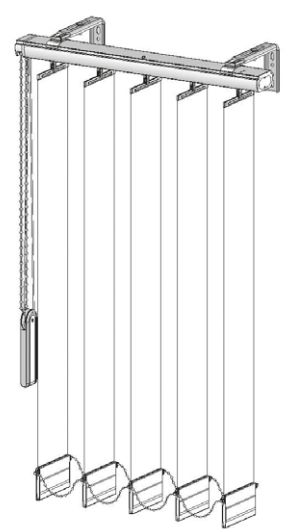

**!** Tkanina zważana z szerokości 127 mm na 89 mm, tylko po uprzedniej konsultacji. Szyny skośne wykonywane są po uprzedniej konsultacji. Na uzbrojenie szyny składa się: wieszak lameli, obciążnik lameli, łańcuszek dolny.

Typ	Typy zsuwania (pozycja pakietu względem sterowania)		Długość pakietu (po zsunieniu)	
	Strona sterowania lewa	Strona sterowania prawa	89 mm / PVC	127 mm
A			4,5 cm + 13 cm/m	6,5 cm + 10 cm/m
B			4,0 cm + 13 cm/m	6,0 cm + 10 cm/m
C			strona sterowania 4,5 cm + 7 cm/m	strona sterowania 6,5 cm + 5 cm/m
			strona przeciwna 4,0 cm + 7 cm/m	strona przeciwna 6,0 cm + 5 cm/m
D			13 cm/m	10 cm/m

**Pokrętło**  
 Możliwość obracania i przesuwania lameli za pomocą jednego pokrętła.  
 Opcja oferowana bez dopłaty, dostępna tylko z szyną prostą, tylko w kolorze białym.

<p><u>Wymiary szyn</u></p> <p>szyna okrągła</p>	<p><u>Wózki</u></p> <p>typ H - wymienny zaczep</p>	<p><u>Wieszaki szyny</u></p> <p>wieszak klip (standard)</p>	<p>wieszak klip do sufitów podwieszanych</p>
---	--	---	--

<p><u>Wysięgniki regulowane</u></p> <p>80/120</p> <p>95/155</p>	<p><u>Napinacz sznurka</u></p>
---	--------------------------------

Żaluzja pionowa Basic (wersja prosta) - niezbrojona | PVC

Table with 20 columns (widths: 50, 75, 100, 125, 150, 175, 200, 225, 250, 275, 300, 325, 350, 375, 400, 425, 450, 475, 500, 525, 550, 575) and 3 rows (89 mm, 127 mm).