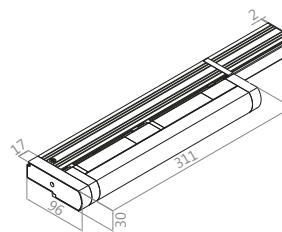

Wymiary szyny

szyna prostokątna

Wózki

typ H - wymienny zaczep

Wieszaki szyny

wieszak klip (standard)

wieszak klip do sufitów podwieszanych

Wysięgniki regulowane

80/120

95/155

Typy zsuwania  
(pozycja pakietu względem sterowania)

Długość pakietu  
(po zsunięciu)

Typ	Strona sterowania lewa	Strona sterowania prawa	89 mm / PVC	127 mm
A			4,5 cm + 13 cm/m	6,5 cm + 10 cm/m
B			4,0 cm + 13 cm/m	6,0 cm + 10 cm/m
C			strona sterowania	strona sterowania
			4,5 cm + 7 cm/m	6,5 cm + 5 cm/m
D			strona przeciwna	strona przeciwna
			4,0 cm + 7 cm/m	6,0 cm + 5 cm/m
			13 cm/m	10 cm/m

Wymiary silnika

Żaluzja pionowa Basic z silnikiem 24 V DC - niezbrojona | PVC

szerokość	50	75	100	125	150	175	200	225	250	275	300	325	350	375	400	425	450
89 mm	1300	1312	1323	1335	1347	1358	1370	1382	1394	1405	1417	1429	1440	1452	1464	1475	1487
127 mm	1300	1311	1322	1334	1345	1356	1367	1378	1390	1401	1412	1423	1434	1445	1457	1468	1479