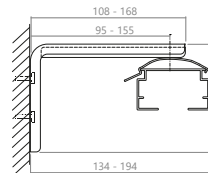

Wymiary szyny

szyna prostokątna

Wózki

typ H - wymienny zaczep

Wieszaki szyny

wieszak klip (standard)

wieszak klip do sufitów podwieszanych

Wysięgniki regulowane

80/120

95/155

Typy zsuwania  
(pozycja pakietu względem sterowania)

Długość pakietu  
(po zsunięciu)

Typ	Strona sterowania lewa	Strona sterowania prawa	89 mm / PVC	127 mm
A			4,5 cm + 13 cm/m	6,5 cm + 10 cm/m
B			4,0 cm + 13 cm/m	6,0 cm + 10 cm/m
C			strona sterowania	strona sterowania
			4,5 cm + 7 cm/m	6,5 cm + 5 cm/m
D			strona przeciwna	strona przeciwna
			4,0 cm + 7 cm/m	6,0 cm + 5 cm/m
			13 cm/m	10 cm/m

Wymiary silnika

Żaluzja pionowa Basic z silnikiem 24 V DC - niezbrojona | PVC

szerokość	50	75	100	125	150	175	200	225	250	275	300	325	350	375	400	425	450
89 mm	1300	1312	1323	1335	1347	1358	1370	1382	1394	1405	1417	1429	1440	1452	1464	1475	1487
127 mm	1300	1311	1322	1334	1345	1356	1367	1378	1390	1401	1412	1423	1434	1445	1457	1468	1479