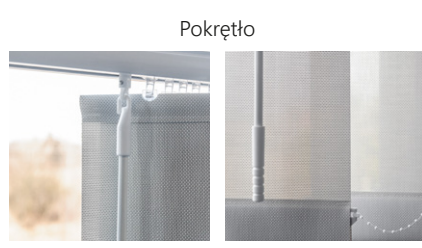

i Cena w tabeli obejmuje żaluzję pionową z szyną okrągłą w kolorze białym, bez tkaniny/pasów PVC, z wieszakami typu klip, wózkami, przesuwaniem za pomocą sznurka, obrót za pomocą łańcuszka. Lamelki PVC są dostarczane bez łańcuszka. Metalowy łańcuszek dolny jest dostępny według zamówienia za dopłatą.

! Dopuszczalna jest nieznaczna różnica odcieni kolorów i deseni tkanin oraz komponentów żaluzji. Aby uniknąć uszkodzenia mechanizmu żaluzji, należy obracać lamelki za pomocą łańcuszka tylko do wyczuwalnego oporu.

PRZYKŁAD WYCENY:
wymiary: 300 x 400 cm (szer. x wys.) tkanina Miami
sterowanie ręczne (prosty) / pasy 127 mm / kolor anoda

żaluzja standard 300 x 400 cm	158 zł
tkanina grupa V5 300 x 400 cm = 12 m²	12 m² x 33 zł = 396 zł
dopłata za wersję kolorystyczną anoda	76 zł
RAZEM:	630 zł

! Tkanina zważana z szerokości 127 mm na 89 mm, tylko po uprzedniej konsultacji. Szyny skośne wykonywane są po uprzedniej konsultacji. Na uzbrojenie szyny składa się: wieszak lameli, obciążnik lameli, łańcuszek dolny.

Typ	Typy zsuwania (pozycja pakietu względem sterowania)		Długość pakietu (po zsunieniu)	
	Strona sterowania lewa	Strona sterowania prawa	89 mm / PVC	127 mm
A			4,5 cm + 13 cm/m	6,5 cm + 10 cm/m
B			4,0 cm + 13 cm/m	6,0 cm + 10 cm/m
C			strona sterowania 4,5 cm + 7 cm/m	strona sterowania 6,5 cm + 5 cm/m
			strona przeciwna 4,0 cm + 7 cm/m	strona przeciwna 6,0 cm + 5 cm/m
D			13 cm/m	10 cm/m

Pokrętło
Możliwość obracania i przesuwania lameli za pomocą jednego pokrętła.
Opcja oferowana bez dopłaty, dostępna tylko z szyną prostą, tylko w kolorze białym.

<u>Wymiary szyn</u> szyna okrągła	<u>Wózki</u> typ H - wymienny zaczep	<u>Wieszaki szyny</u> wieszak klip (standard)	wieszak klip do sufitów podwieszanych

Opcja wykonania - szyna skośna

W zamówieniu należy podać wymiary A, B oraz C (lub D).
Maksymalny kąt $\alpha = 45^\circ$ $\frac{A-B}{C} < 1$
Parametry ograniczające system: maksymalna długość i waga tkaniny zależy od kąta nachylenia.
W celu uniknięcia samoczynnego opuszczania się tkaniny standardowo montowany jest napinacz sznurka.

<u>Wysięgniki regulowane</u> 80/120 95/155	<u>Napinacz sznurka</u>