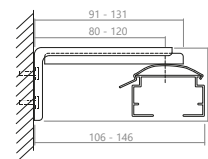

Wymiary szyny

szyna prostokątna

Wózki

typ H - wymienny zaczep

Wieszaki szyny

wieszak klip (standard)

wieszak klip do sufitów podwieszanych

Wysięgniki regulowane

80/120

95/155

Typy zsuwania  
(pozycja pakietu względem sterowania)

Długość pakietu  
(po zsunięciu)

Typ	Strona sterowania lewa	Strona sterowania prawa	89 mm / PVC	127 mm
A			4,5 cm + 13 cm/m	6,5 cm + 10 cm/m
B			4,0 cm + 13 cm/m	6,0 cm + 10 cm/m
C			strona sterowania	strona sterowania
			4,5 cm + 7 cm/m	6,5 cm + 5 cm/m
D			strona przeciwna	strona przeciwna
			4,0 cm + 7 cm/m	6,0 cm + 5 cm/m
			13 cm/m	10 cm/m

Wymiary silnika

Żaluzja pionowa Basic z silnikiem 24 V DC - niezbrojona | PVC

szerokość	50	75	100	125	150	175	200	225	250	275	300	325	350	375	400	425	450
89 mm	1300	1312	1323	1335	1347	1358	1370	1382	1394	1405	1417	1429	1440	1452	1464	1475	1487
127 mm	1300	1311	1322	1334	1345	1356	1367	1378	1390	1401	1412	1423	1434	1445	1457	1468	1479