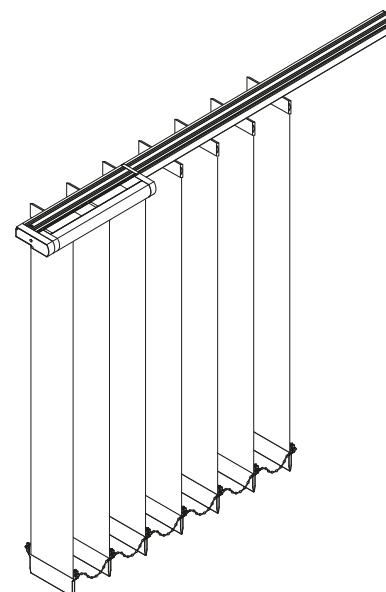

**i** Cena w tabeli obejmuje żaluzję pionową z szyną okrągłą w kolorze białym, bez tkaniny/pasów PVC, z wieszakami typu klip, wózkami, przesuwaniem za pomocą sznurka, obrót za pomocą łańcuszka. Lamelki PVC są dostarczane bez łańcuszka. Metalowy łańcuszek dolny jest dostępny według zamówienia za dopłatą.

80/120

95/155

Typy zsuwania  
(pozycja pakietu względem sterowania)

Długość pakietu  
(po zsunięciu)

Typ	Strona sterowania lewa	Strona sterowania prawa	89 mm / PVC	127 mm
A			4,5 cm + 13 cm/m	6,5 cm + 10 cm/m
B			4,0 cm + 13 cm/m	6,0 cm + 10 cm/m
C			strona sterowania	strona sterowania
			4,5 cm + 7 cm/m	6,5 cm + 5 cm/m
D			strona przeciwna	strona przeciwna
			4,0 cm + 7 cm/m	6,0 cm + 5 cm/m
			13 cm/m	10 cm/m

Wymiary silnika

Żaluzja pionowa Basic z silnikiem 24 V DC - niezbrojona | PVC

szerokość	50	75	100	125	150	175	200	225	250	275	300	325	350	375	400	425	450
89 mm	1300	1312	1323	1335	1347	1358	1370	1382	1394	1405	1417	1429	1440	1452	1464	1475	1487
127 mm	1300	1311	1322	1334	1345	1356	1367	1378	1390	1401	1412	1423	1434	1445	1457	1468	1479