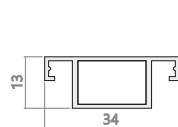

poprzeczny