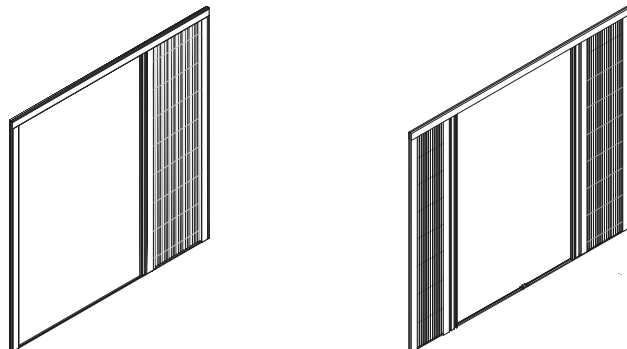

Wersja	MIN	MAX	M N	M X
Jednostronna	60	240	85	260
Dwustronna	120	360	85	260

Kolorystyka systemu

i Cena w tabeli obejmuje moskitierę plisowaną z siatką poliestrową w kolorze czarnym.

! Moskitiera wyposażona jest w listwę magnetyczną ułatwiającą zamykanie. Elementy z tworzywa dostępne tylko w kolorze czarnym.

PRZYKŁAD WYCENY:
 wymiary: 301 x 219 cm (szer. x wys.), kolor brąz, moskitiera dwustronna
 moskitiera plisowana 320 x 220 cm **2141 zł**
 kątownik pomocniczy **45 zł**
RAZEM: 2186 zł

Profile

Kątownik pomocniczy