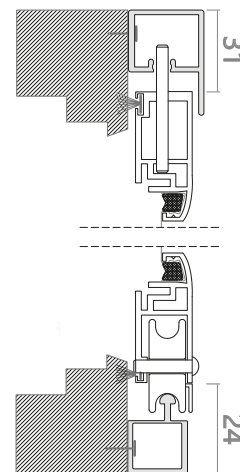

Prawidłowy wymiar moskitierę jest odzwierciedleniem wymiarów "światła" otworu okiennego. Krawędzie ww. otworu przedstawia strzałka na rys. okno PVC.

Wyjątek w wymiarowaniu moskitier ramkowych stanowią okna drewniane z okapnikiem aluminiowym. W tym przypadku szerokość jest określana analogicznie do pozostałych typów okien. Natomiast, aby podać wysokość należy zmierzać dolną krawędź jak na rys. Okno z okapnikiem. Dla celów produkcyjnych otrzymany wymiar pomniejszamy o 1 cm. W wyniku tego pomiaru kołnierz moskitierę ramkowej oprze się o okapnik w miejscu wskazanym przez strzałkę na rys. Okno z okapnikiem.

Profile

główny

poprzeczny

górna

dolna

Prowadnice

Zawias

Opcja przesuwna

Profil poprzeczny

Profil poprzeczny wzmacnia konstrukcję moskitiery i jest niezbędny do montażu płyty poliwęglanowej. Opcja dostępna za dopłatą.

Płyta poliwęglanowa

Po zamontowaniu płyty poliwęglanowej możliwe jest otwieranie drzwi za pomocą delikatnego pchnięcia nogą. Płyta dostępna w wersji bezbarwnej lub przyciemnionej. Opcja dostępna za dopłatą.