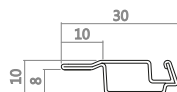

Wersja	MIN	MAX	M	m²
Ramkowa	30	220	220	2,5

Kolorystyka systemu			
biały	brąz	ciemny brąz	antracyt
złoty dąb	mahoń	orzech	winchester

i Cena w tabeli obejmuje moskitierę ramkową z siatką PVC w kolorze szarym lub czarnym wraz ze stalowymi zaczepami montażowymi o wysokości 1, 2, 5, 6, 9, 12, 15, 20 lub 25 mm.

! Przy wymiarach przekraczających 150 cm (wysokość lub szerokość) zalecany jest profil rozporowy, dostępny według zamówienia za dopłatą.

! Moskitierę montuje się tylko w świetle ościeżnicy. Wysokość zaczepu montażowego = grubość ramy okiennej - 8 mm. Przy podawaniu wymiarów całkowitych należy pamiętać o odjęciu 2-3 mm tolerancji. Dopuszczalna jest nieznaczna różnica odcieni profili.

PRZYKŁAD WYCENY:

wymiary: 98 x 201 cm (szer. x wys.)

moskitiera ramkowa 100 x 210 cm	130 zł
dopłata za profil rozporowy	10 zł
RAZEM:	140 zł

Profil