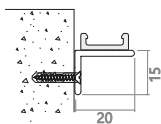

Wersja	MIN	MAX	M N	M X
Jednostronna	60	240	85	260
Dwustronna	120	360	85	260

Kolorystyka systemu

i Cena w tabeli obejmuje moskitierę plisowaną z siatką poliestrową w kolorze czarnym.

! Moskitiera wyposażona jest w listwę magnetyczną ułatwiającą zamykanie. Elementy z tworzywa dostępne tylko w kolorze czarnym.

PRZYKŁAD WYCENY:
 wymiary: 301 x 219 cm (szer. x wys.), kolor brąz, moskitiera dwustronna
 moskitiera plisowana 320 x 220 cm **2141 zł**
 kątownik pomocniczy **45 zł**
RAZEM: 2186 zł

Profile

Kątownik pomocniczy