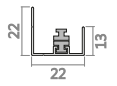

Wersja	MIN	MAX	M C X
Pozioma jednostronna	40	140	260
Pozioma dwustronna	100	250	260

Kolorystyka systemu

Cena w tabeli obejmuje moskitierę sprężynową z siatką z włókna szklanego powlekanego PVC w kolorze szarym lub czarnym lub poliestrową siatką antypyłkową w kolorze czarnym oraz wieszakami kasety wnękowymi. Standardowo moskitiera wyposażona jest w hamulec, który spowalnia i wycisza ruch powrotny sprężyny.

Otwory na mocowanie klamki w wersji poziomej wykonywane są w połowie wysokości moskitiery. Inna wysokość według zamówienia.

Dopuszczalna jest nieznaczna różnica odcieni profil. Elementy z tworzywa dostępne tylko w kolorze czarnym. Przy wymiarach moskitiery przekraczających 80 cm szerokości i 200 cm wysokości zalecane jest zastosowanie profilu wzmacniającego.

PRZYKŁAD WYCENY:

wymiary: 155 x 201 cm (szer. x wys.), kolor złoty dąb, moskitiera dwustronna, profil wzmacniający

moskitiera drzwiowa 160 x 210 cm	1444 zł
profil wzmacniający	144 zł
RAZEM:	1588 zł

Ovo-lock

Specjalny mechanizm blokujący do wersji poziomej jednostronnej. Aby uwolnić moskitierę wystarczy lekko nacisnąć przycisk. Opcja dostępna bez dopłaty.

Blokada skrzydła

Specjalny mechanizm blokujący do wersji dwustronnej. Umożliwia zablokowanie w pozycji otwartej jednej ze stron moskitiery. Opcja dostępna bez dopłaty.

Profil wzmacniający

Profil wzmacniający poprawia stabilność systemu, może również pełnić funkcję rączki ułatwiającej sterowanie moskitierą. Profil nie występuje w kolorze złoty dąb, zastępczo jest lakierowany na RAL 8013. Opcja dostępna za dopłatą.

Siatka antypyłkowa