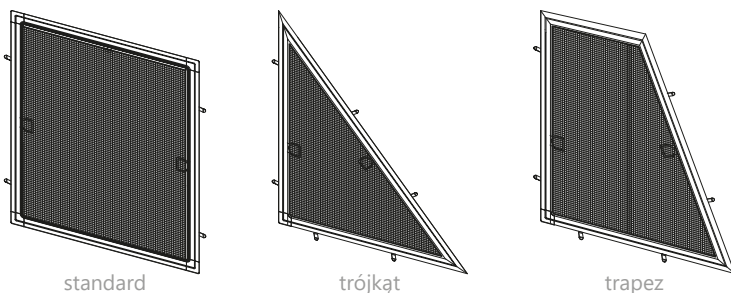

! Przy wymiarach przekraczających 150 cm (wysokość lub szerokość) zalecany jest profil rozporowy, dostępny według zamówienia za dopłatą.

! Moskitierę montuje się tylko w świetle ościeżnicy. Wysokość zaczepu montażowego = grubość ramy okiennej - 8 mm. Przy podawaniu wymiarów całkowitych należy pamiętać o odjęciu 2-3 mm tolerancji. Dopuszczalna jest nieznaczna różnica odcieni profili.

PRZYKŁAD WYCENY:

wymiary: 98 x 201 cm (szer. x wys.)

moskitiera ramkowa 100 x 210 cm	130 zł
dopłata za profil rozporowy	10 zł
RAZEM:	140 zł

Profil

Mocowanie

Wersje wykonania

Siatka antypylkowa

Poliestrowa siatka antypylkowa zapobiega przenikaniu do pomieszczenia pyłków traw, brzozy, pokrzywy i ambrozji, które są częstymi alergenami. Siatka dostępna tylko w kolorze czarnym. Opcja dostępna za dopłatą.