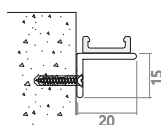

PRZYKŁAD WYCENY:

wymiary: 191 x 219 cm (szer. x wys.), kolor złoty dąb, moskitiera jednostronna

moskitiera plisowana 200 x 220 cm

1723 zł

RAZEM: 1723 zł

Profile

Kątownik pomocniczy

Warianty zsuwania