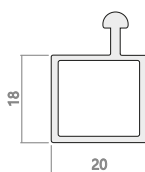

Profile

główny

poprzeczny

górna

dolna

Prowadnice

Zawias

Opcja przesuwna

Profil poprzeczny

Profil poprzeczny wzmacnia konstrukcję moskitiery i jest niezbędny do montażu płyty poliwęglanowej. Opcja dostępna za dopłatą.

Płyta poliwęglanowa

Po zamontowaniu płyty poliwęglanowej możliwe jest otwieranie drzwi za pomocą delikatnego pchnięcia nogą. Płyta dostępna w wersji bezbarwnej lub przyciemnionej. Opcja dostępna za dopłatą.