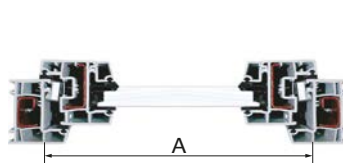

Wersja	MIN	MAX	M O S K I T I E R A	m²
Drzwiowa	40	100	240	2,4

Kolorystyka systemu

i Cena w tabeli obejmuje moskitierę drzwiową z siatką PVC w kolorze szarym lub czarnym, wyposażoną w 3 zawiasy z samozamykaczami, 2 magnesy oraz uszczelkę szczotkową.

! Otwory na mocowanie klamki wykonywane są w połowie wysokości moskitiery. Inna wysokość według zamówienia.

! Dopuszczalna jest nieznaczna różnica odcieni profilu. Aby moskitiera szczelnie zakrywała otwór drzwiowy do wymiarów wnęki należy dodać zakład na każdą stronę min. 1 – 2,5 cm. Określenie i dodanie tolerancji należy do osoby dokonującej pomiarów. Przy maksymalnych wymiarach dopuszczalne ugięcie się drzwi wynosi 1 cm. Przy wymiarach moskitiery przekraczających 80 cm szerokości i 200 cm wysokości konieczne jest zastosowanie profilu poprzecznego.

PRZYKŁAD WYCENY:

wymiary: 89 x 201 cm (szer. x wys.), kolor orzech, przejście dla zwierząt typ B

moskitiera drzwiowa 90 x 210 cm	550 zł
dopłata za płytę poliwęglanową	253 zł
dopłata za przejście dla zwierząt	331 zł
RAZEM:	1134 zł

Profile

Prowadnice

Zawias

Opcja przesuwna

Profil poprzeczny

Profil poprzeczny wzmacnia konstrukcję moskitiery i jest niezbędny do montażu płyty poliwęglanowej. Opcja dostępna za dopłatą.

Płyta poliwęglanowa

Po zamontowaniu płyty poliwęglanowej możliwe jest otwieranie drzwi za pomocą delikatnego pchnięcia nogą. Płyta dostępna w wersji bezbarwnej lub przyciemnionej. Opcja dostępna za dopłatą.

Przejście dla zwierząt

Przejście dla zwierząt dostępne w kolorach biały lub brąz. Montaż przejścia wymaga zainstalowania płyty poliwęglanowej. Opcja dostępna za dopłatą.

Panel z siatką przesuwa się przy pomocy dolnej i górnej prowadnicy. W tej wersji wykonania nie montuje się zawiasów. Opcja dostępna za dopłatą.