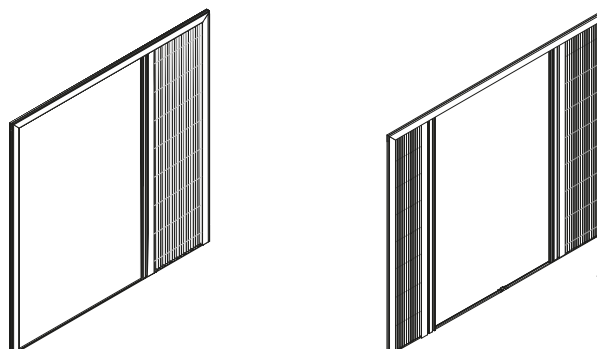

PRZYKŁAD WYCENY:

wymiary: 191 x 219 cm (szer. x wys.), kolor złoty dąb, moskitiera jednostronna

moskitiera plisowana 200 x 220 cm

1723 zł

RAZEM: 1723 zł

Profile

Kątownik pomocniczy

Warianty zsuwania