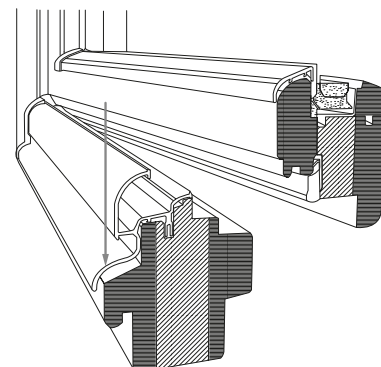

okno z okapnikiem