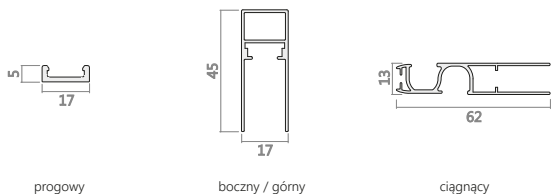

Wersja	MIN		MAX	
	MIN	MAX	MIN	MAX
Jednostronna	60	240	85	260
Dwustronna	120	360	85	260

Kolorystyka systemu

i Cena w tabeli obejmuje moskitierę plisowaną z siatką poliestrową w kolorze czarnym.

! Moskitiera wyposażona jest w listwę magnetyczną ułatwiającą zamykanie. Elementy z tworzywa dostępne tylko w kolorze czarnym.

PRZYKŁAD WYCENY:

wymiary: 191 x 219 cm (szer. x wys.), kolor złoty dąb, moskitiera jednostronna

moskitiera plisowana 200 x 220 cm

1723 zł

RAZEM: 1723 zł

Profile

Kątownik pomocniczy

Warianty zsuwania