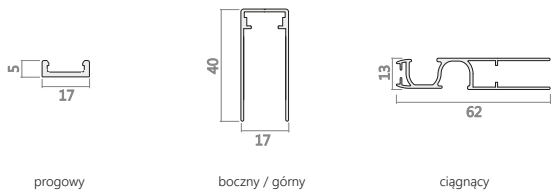

Wersja	MIN	MAX	M N	M X
Jednostronna	60	240	85	260
Dwustronna	120	360	85	260

Kolorystyka systemu

i Cena w tabeli obejmuje moskitierę plisowaną z siatką poliestrową w kolorze czarnym.

! Moskitiera wyposażona jest w listwę magnetyczną ułatwiającą zamykanie. Elementy z tworzywa dostępne tylko w kolorze czarnym.

PRZYKŁAD WYCENY:
 wymiary: 301 x 219 cm (szer. x wys.), kolor brąz, moskitiera dwustronna
 moskitiera plisowana 320 x 220 cm **2141 zł**
 kątownik pomocniczy **45 zł**
RAZEM: 2186 zł

Profile

Kątownik pomocniczy