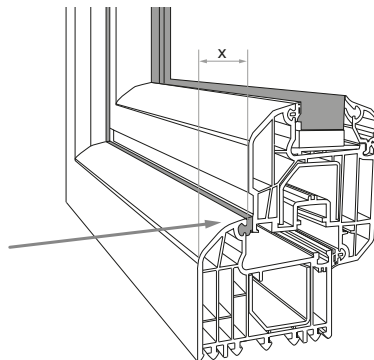

Wersja	MIN	MAX	M	m²
Ramkowa	30	220	220	2,5

Kolorystyka systemu			
biały	brąz	ciemny brąz	antracyt
złoty dąb	mahoń	orzech	winchester

i Cena w tabeli obejmuje moskitierę ramkową z siatką PVC w kolorze szarym lub czarnym wraz ze stalowymi zaczepami montażowymi o wysokości 1, 2, 5, 6, 9, 12, 15, 20 lub 25 mm.

! Przy wymiarach przekraczających 150 cm (wysokość lub szerokość) zalecany jest profil rozporowy, dostępny według zamówienia za dopłatą.

! Moskitierę montuje się tylko w świetle ościeżnicy. Wysokość zaczepu montażowego = grubość ramy okiennej - 8 mm. Przy podawaniu wymiarów całkowitych należy pamiętać o odjęciu 2-3 mm tolerancji. Dopuszczalna jest nieznaczna różnica odcieni profili.

PRZYKŁAD WYCENY:

wymiary: 98 x 201 cm (szer. x wys.)

moskitiera ramkowa 100 x 210 cm	130 zł
dopłata za profil rozporowy	10 zł
RAZEM:	140 zł

Profil

Mocowanie

Wersje wykonania

Siatka antypylkowa

Poliestrowa siatka antypylkowa zapobiega przenikaniu do pomieszczenia pyłków traw, brzozy, pokrzywy i ambrozji, które są częstymi alergenami. Siatka dostępna tylko w kolorze czarnym. Opcja dostępna za dopłatą.