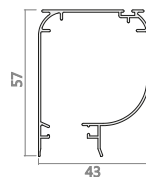

Profile

kaseta